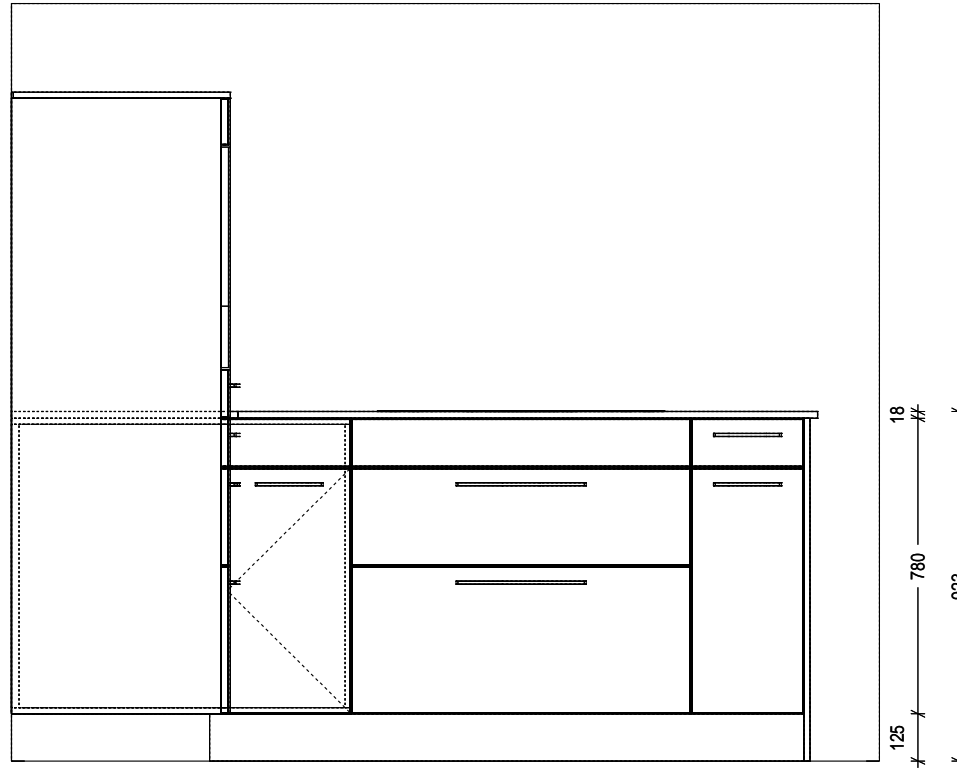

Küchen - Maxx AG

Jurastrasse 2a
CH 3422 Kirchberg - Alchenflüh

Tel: 034 / 420 4000 Fax: 034 / 420 4009

Kunde: Küchen-Maxx

Jurastrasse 2A
CH - 3422 Kirchberg-Alchenflüh

Tel: 034 420 40 00 Fax: 034 420 40 09

Kommission: 52190 / 4 bfm Küche 2 - 2020

Datum: 21.02.2020
Masstab: 1:20