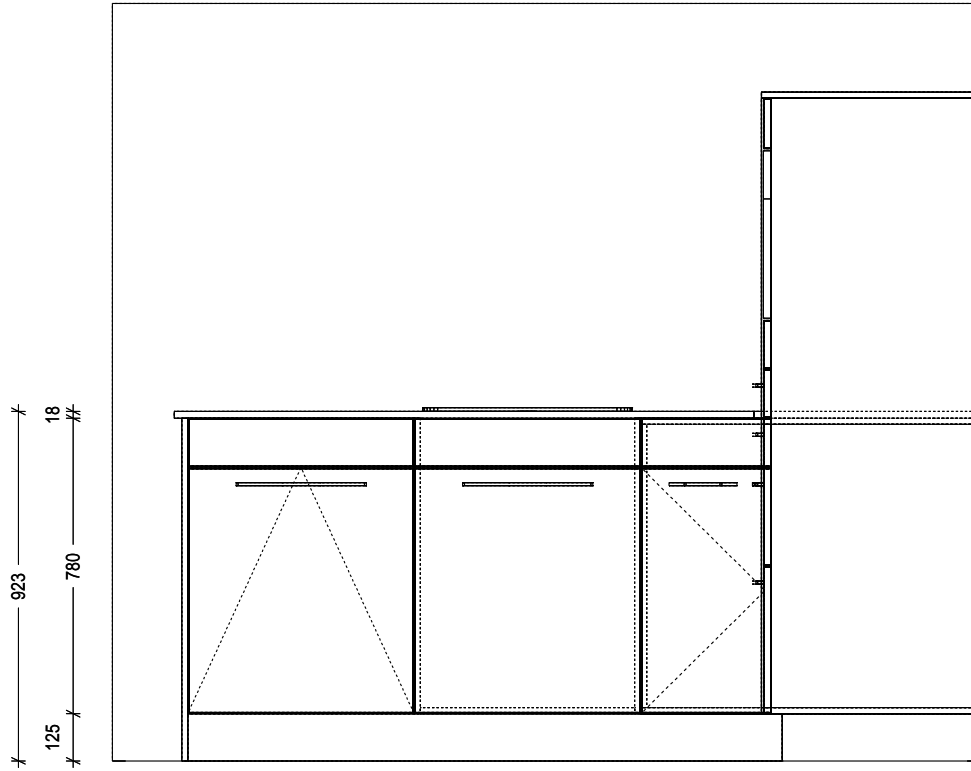

Küchen - Maxx AG

Jurastrasse 2a
CH 3422 Kirchberg - Alchenflüh

Tel: 034 / 420 4000 Fax: 034 / 420 4009

Kunde: Küchen-Maxx

Jurastrasse 2A
CH - 3422 Kirchberg-Alchenflüh

Tel: 034 420 40 00 Fax: 034 420 40 09

Kommission: 52190 / 4 bfm Küche 2 - 2020

Datum: 21.02.2020
Masstab: 1:20