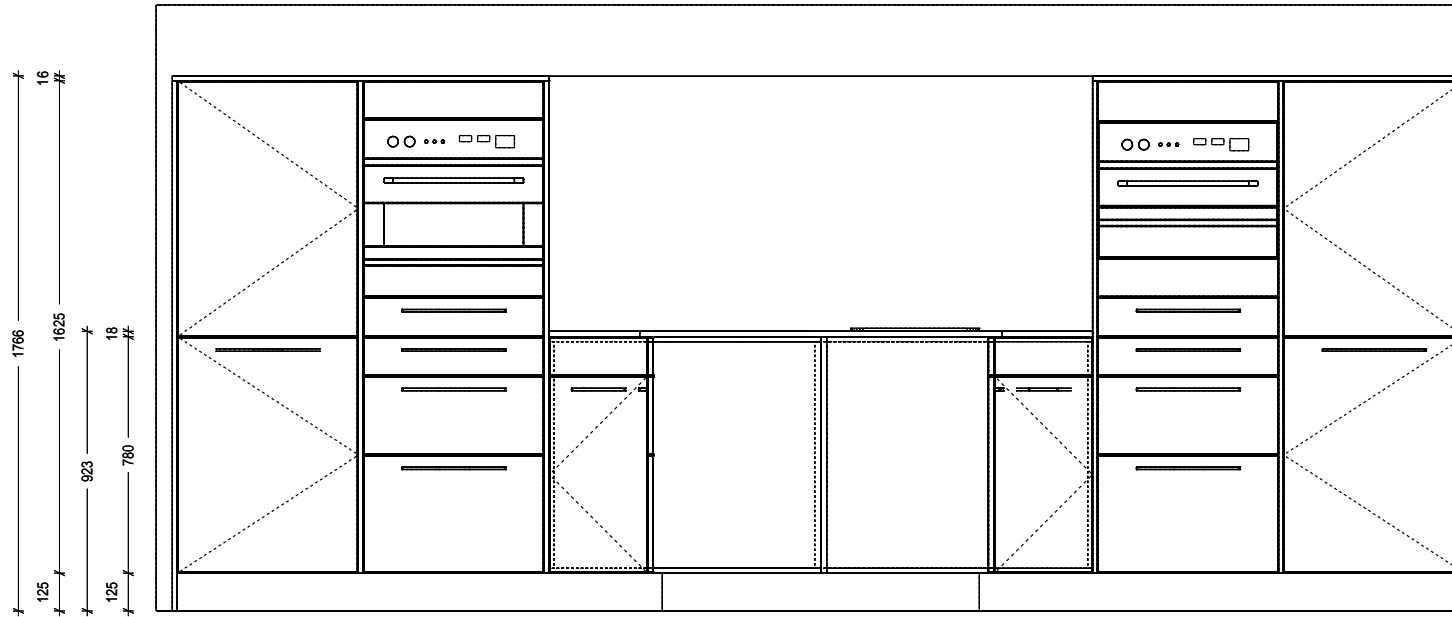

Kommission: 52190 / 4 bfm Küche 2 - 2020

Datum: 21.02.2020
 Masstab: 1:20

Küchen - Maxx AG

Jurastrasse 2a
CH 3422 Kirchberg - Alchenflüh

Tel: 034 / 420 4000 Fax: 034 / 420 4009

Kunde: Küchen-Maxx

Jurastrasse 2A
CH - 3422 Kirchberg-Alchenflüh